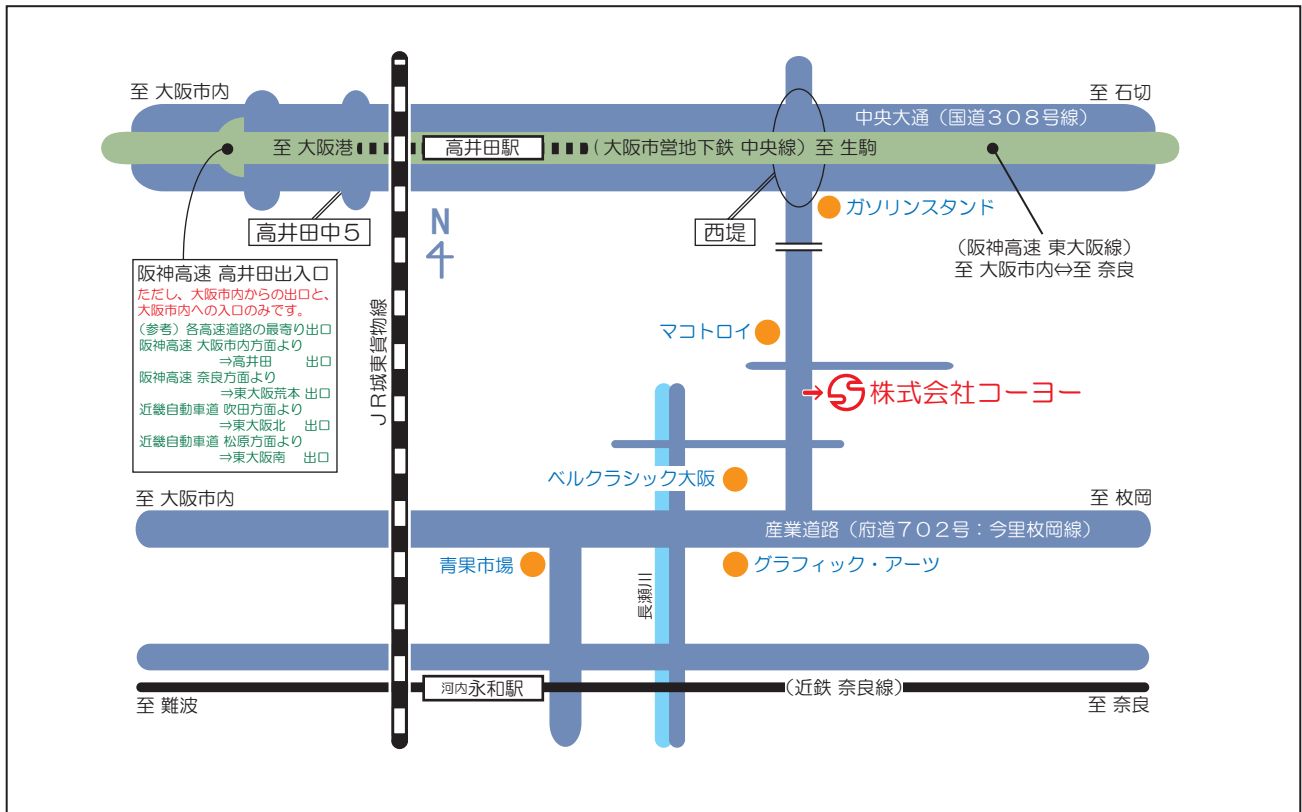

〒577-0046 大阪府東大阪市西堤本通西1-6-4
TEL 06 (6782) 1515

[電車ご利用の場合]

近鉄(近畿日本鉄道) 奈良線 河内永和駅 下車 : 徒歩 約10分(約1,000m)
大阪市営地下鉄 中央線 高井田駅 下車 : 徒歩 約15分(約1,300m)

最寄りの駅からの距離がありますのでタクシー利用の場合、近鉄奈良線 布施駅(河内永和駅のひとつ大阪寄りの駅)で降車しタクシー乗り場から乗車してください、約10分で到着します。

- ※ ご利用の際には、このアクセスマップをご提示ください。
- ※ 河内永和駅 及び高井田駅にはタクシー乗り場がありません。

[お車ご利用の場合]

中央大通(国道308号線)「西堤(にしつづみ)」の交差点を南へ、約800mほど直進していただきますと、緩やかな左カーブの終わりかけた頃、左手にあります。

産業道路(府道702号線: 今里枚岡線) 結婚式場ベルクラシック大阪(旧: 玉姫殿)の東側の信号を北へ入ってください。直進150mほどで右手にあります。